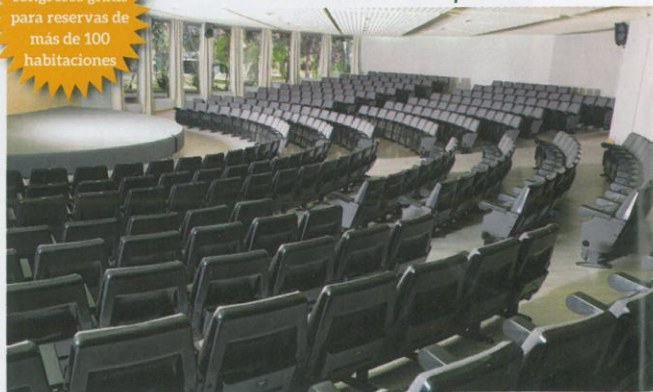

Igualmente, las posibilidades de organización son prácticamente infinitas, con ocho salones de diferentes tamaños y distribución para albergar entre 12 y 500 asistentes, en función de las necesidades (ver cuadro).

ALOJAMIENTO Y RESTAURACIÓN

Los congresos nacionales o aquellos que implican desplazamiento por parte de los asistentes precisan de servicios adicionales de alojamiento y restauración. En este sentido, el Complejo San Juan cuenta con alrededor de 300 habitaciones totalmente equipadas, que disfrutan de condiciones muy ventajosas con respecto a las tarifas generales. Igualmente, sus dos restaurantes, los menús especiales y la disponibilidad de *coffee break* y cóctel en los jardines contribuyen a que la reunión sea un éxito en todo momento. No en vano son ya decenas las sociedades científicas, empresas de formación y *coaching* u otras entidades que no sólo han escogido San Juan para sus eventos profesionales, sino que también han decidido repetir experiencia.

Salón de congresos gratis para reservas de más de 100 habitaciones