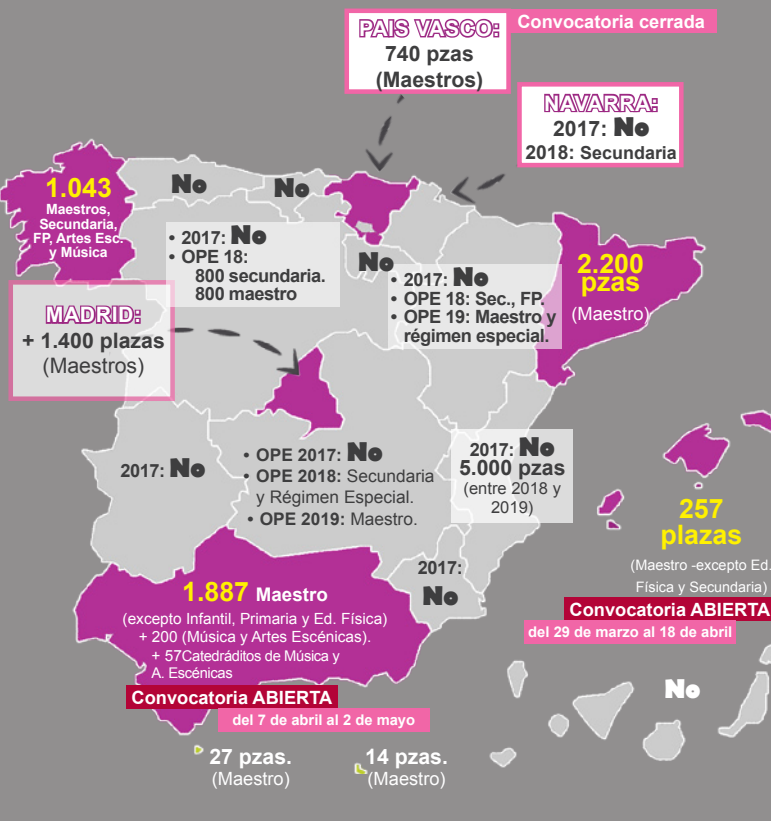

EL COLEGIO TE INFORMA

Colegio Profesional de la Educación de Castilla-La Mancha
El Colegio de los Docentes y de los profesionales de la Cultura

2017

EL COLEGIO TE INFORMA

Colegio Profesional de la Educación de Castilla-La Mancha
El Colegio de los Docentes y de los profesionales de la Cultura

2017

Plazas en las Oposiciones Docentes 2017

Mapa con la previsión de plazas Docentes para el año 2017,
últimas noticias por CC.AA.

GALICIA: DECRETO 36/2017,
Oferta Empleo Público:
Maestros, Profesorado Secundaria,
F.P., Música y Artes Escénicas.

1.043 plazas

MADRID: Educación prevé
realizar las oposiciones
para las plazas a Maestros
el día 24 de junio de 2017.

1.400 plazas

ANDALUCÍA: Orden 31/3/17,
Concurso Oposición
Cuerpo Maestros.
Solicitudes hasta 02/05/2017.